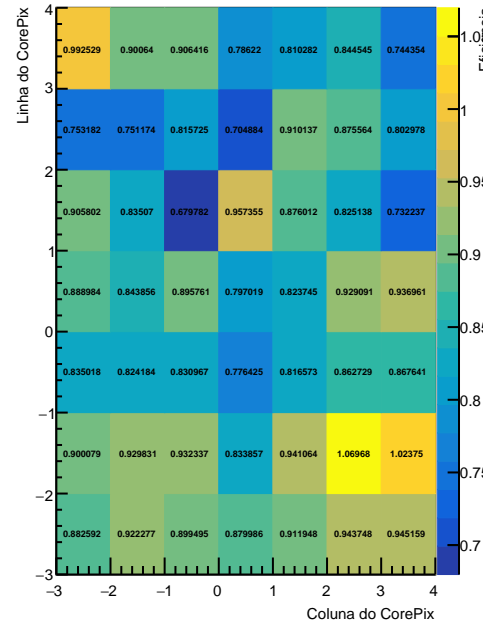

$\epsilon_1^3(\text{CP0})$: Aug1-Aug26_2020

E3